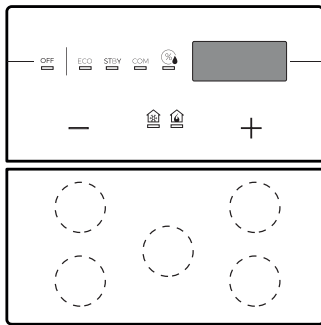

PERSONALIZZAZIONE CON ICONE/
ICONS CUSTOMIZATION

COLORE / COLOR

NERO / BLACK

BIANCO / WHITE

SCHEMA ICONE / ICONS LAYOUT

Cover Pulsante - Doppio vetro - gamma RGB Switch Covers - Double Glass Range

Residenziale/Residential

QTY: _____

Hotel/Hotel

QTY: _____

Scrivi il numero relativo all'icona all'interno del cerchio

Fill the blank circle with the number of the icon

Cover Pulsante - Vetro singolo - Serie Line - RGB Switch Covers - Single Glass - Line Range

BIANCO / WHITE

VETRO / GLASS

SINGOLO / SINGLE

DOPPIO / DOUBLE

SCHEMA ICONE / ICONS LAYOUT

Cover Pulsante - Vetro singolo - Serie Line - RGB / Switch Covers - Single Glass - Line Range
 Cover Pulsante - Doppio vetro - gamma RGB / Switch Covers - Double Glass Range