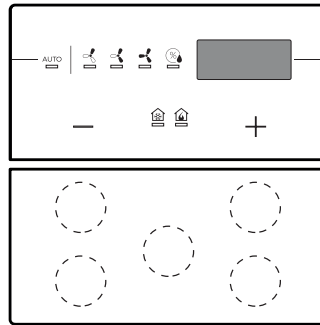

PERSONALIZZAZIONE CON ICONE/
ICONS CUSTOMIZATION

COLORE / COLOR

NERO / BLACK

BIANCO / WHITE

SCHEMA ICONE / ICONS LAYOUT

Cover Pulsante - Doppio vetro - gamma RGB Switch Covers - Double Glass Range

Residenziale/Residential

QTY: _____

Hotel/Hotel

QTY: _____

Scrivi il numero relativo all'icona all'interno del cerchio

Fill the blank circle with the number of the icon

Cover Pulsante - Vetro singolo - Serie Line - RGB Switch Covers - Single Glass - Line Range

BIANCO / WHITE

VETRO / GLASS

SINGOLO / SINGLE

DOPPIO / DOUBLE

SCHEMA ICONE / ICONS LAYOUT

Cover Pulsante - Vetro singolo - Serie Line - RGB / Switch Covers - Single Glass - Line Range
 Cover Pulsante - Doppio vetro - gamma RGB / Switch Covers - Double Glass Range