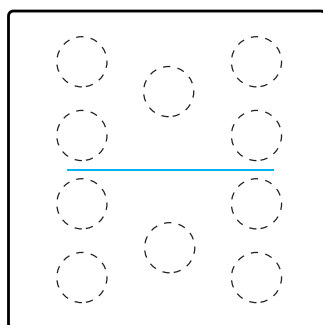

COLORE / COLOR

NERO / BLACK

☐

BIANCO / WHITE

☐

VETRO / GLASS

SINGOLO / SINGLE

☐

DOPPIO / DOUBLE

☐

SCHEMA ICONE / ICONS LAYOUT

Cover Pulsante - Vetro singolo - Serie Line - RGB / Switch Covers - Single Glass - Line Range
Cover Pulsante - Doppio vetro - gamma RGB / Switch Covers - Double Glass Range

☐

QTY: _____

☐

QTY: _____

☐

QTY: _____

☐

QTY: _____

☐

QTY: _____

Scrivi il numero relativo all'icona all'interno del cerchio, nelle posizioni desiderate*

Fill the blank circle with the number of the icon, in the desired positions*

*non è necessario occupare tutte le posizioni
*it is not necessary to fill all positions