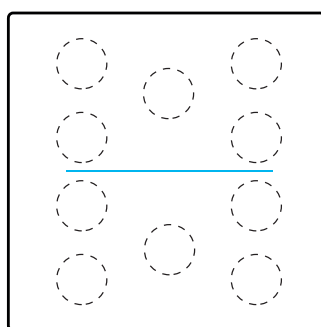

COLORE / COLOR

NERO / BLACK

☐

BIANCO / WHITE

☐

VETRO / GLASS

SINGOLO / SINGLE

☐

DOPPIO / DOUBLE

☐

SCHEMA ICONE / ICONS LAYOUT

Cover Pulsante - Vetro singolo - Serie Line - RGB / Switch Covers - Single Glass - Line Range
Cover Pulsante - Doppio vetro - gamma RGB / Switch Covers - Double Glass Range

☐

QTY: _____

☐

QTY: _____

☐

QTY: _____

☐

QTY: _____

☐

QTY: _____

Scrivi il numero relativo all'icona all'interno del cerchio, nelle posizioni desiderate*

Fill the blank circle with the number of the icon, in the desired positions*

*non è necessario occupare tutte le posizioni
*it is not necessary to fill all positions