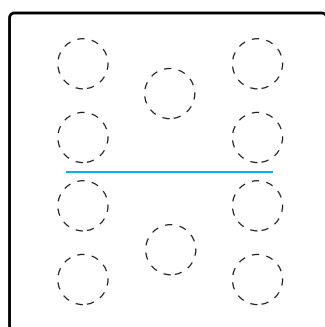

BIANCO / WHITE

VETRO / GLASS

SINGOLO / SINGLE

DOPPIO / DOUBLE

SCHEMA ICONE / ICONS LAYOUT

Cover Pulsante - Vetro singolo - Serie Line - RGB / Switch Covers - Single Glass - Line Range
 Cover Pulsante - Doppio vetro - gamma RGB / Switch Covers - Double Glass Range