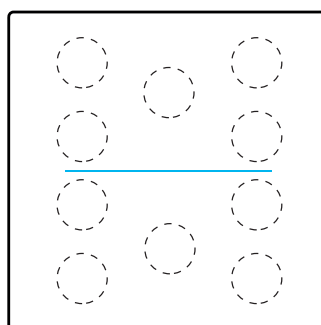

BIANCO / WHITE

VETRO / GLASS

SINGOLO / SINGLE

DOPPIO / DOUBLE

SCHEMA ICONE / ICONS LAYOUT

Cover Pulsante - Vetro singolo - Serie Line - RGB / Switch Covers - Single Glass - Line Range
 Cover Pulsante - Doppio vetro - gamma RGB / Switch Covers - Double Glass Range

QTY: _____

QTY: _____

QTY: _____

QTY: _____

QTY: _____

Scrivi il numero relativo all'icona all'interno del cerchio, nelle posizioni desiderate*

Fill the blank circle with the number of the icon, in the desired positions*

*non è necessario occupare tutte le posizioni
 *it is not necessary to fill all positions

SET ICONE/ ICONS SET

1		17		32		47		62	
2		18		33		48		63	
3		19		34		49		64	NIGHT
4		20		35		50		65	DAY
5		21		36		51		66	
6		22		37		52		67	
7		23		38		53		68	
8		24		39		54		69	
9		25		40		55		70	
10		26		41	AUTO MAN	56		71	
11		27		42	AUTO	57			
12		28		43	MODE	58			
13		29		44	COM	59			
14	ON	30		45	STBY	60			
15	OFF	31		46	ECO	61			
16	ON OFF								