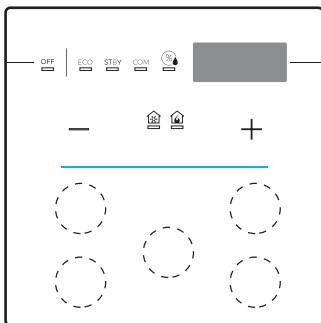

Cover Pulsante - Vetro singolo - Serie Line - RGB Switch Covers - Single Glass - Line Range

Residenziale/Residential