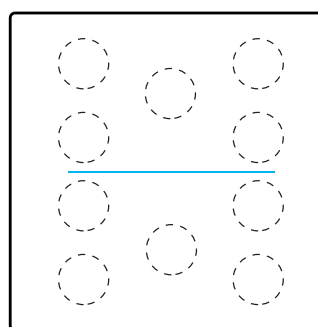

COLORE / COLOR

NERO / BLACK

☐

BIANCO / WHITE

☐

VETRO / GLASS

SINGOLO / SINGLE

☐

DOPPIO / DOUBLE

☐

SCHEMA ICONE / ICONS LAYOUT

Cover Pulsante - Vetro singolo - Serie Line - RGB / Switch Covers - Single Glass - Line Range
Cover Pulsante - Doppio vetro - gamma RGB / Switch Covers - Double Glass Range

☐

QTY: _____

☐

QTY: _____

☐

QTY: _____

☐

QTY: _____

☐

QTY: _____

Scrivi il numero relativo all'icona all'interno del cerchio, nelle posizioni desiderate*

Fill the blank circle with the number of the icon, in the desired positions*

*non è necessario occupare tutte le posizioni
*it is not necessary to fill all positions