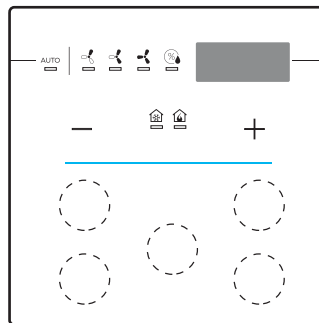

QTY: _____

Hotel/Hotel