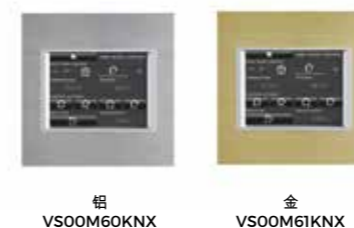

55x55 KNX 开关 4 通道+温控器

SB40AxxKNX 是一个标准的4通道KNX控制面板，可以用来进行开/关、调光、窗帘及百叶帘控制、场景控制等，面板可以支持2个房间的温度控制，可以控制2管及4管制水冷及水暖空调。
面板背面具有2个输入端子，可以接入数字及模拟输入。可以连接电阻式温度传感器（Eelectron产品型号是TSO1A01ACC or TSO1B01ACC，零件需单买）去测试温度。SB40AxxKNX配备一个前置RGB Led指示灯，通过这个指示灯可以显示各种反馈或者其他任何KNX数值。
SB40AxxKNX可以被安装在英制标准两联底盒中。
面板标配KNX通讯模块。

塑料

玻璃

铝

木头

石头

KNX 3.5 寸触摸屏

此产品配备3.5寸彩色触摸屏，可以显示调光状态、灯光状态、窗帘状态、时间等，并可以根据需要配置密码。通过配备的温度传感器及集成温度控制器，可以管理室内问题，风扇转速及其他的空调参数。可以通过集成（DMX、1-10V和DALI网关）来控制各种灯光效果及RGB调光。
触摸屏已经集成了一些预制逻辑去自动控制设备（此功能需要与Eelectron KNX 电源测量模块）。此屏幕内置Linux操作系统，并只可以被ETS进行配置。
设备标配KNX通讯模块。

有机玻璃

玻璃

铝

木头

石头