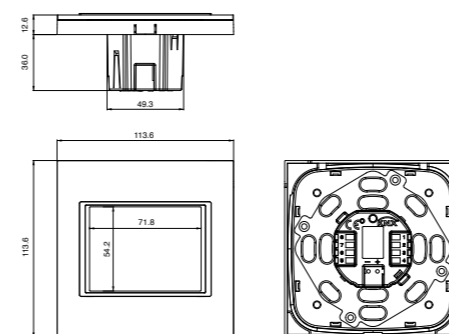

石头

KNX 3.5 寸触摸屏

此产品配备3.5寸彩色触摸屏，可以显示调光状态、灯光状态、窗帘状态、时间等，并可以根据需要配置密码。通过配备的温度传感器及集成温度控制器，可以管理室内问题，风扇转速及其他的空调参数。可以通过集成（DMX、1-10V和DALI网关）来控制各种灯光效果及RGB调光。
触摸屏已经集成了一些预制逻辑去自动控制设备（此功能需要与Eelectron KNX 电源测量模块）。此屏幕内置Linux操作系统，并只可以被ETS进行配置。
设备标配KNX通讯模块。