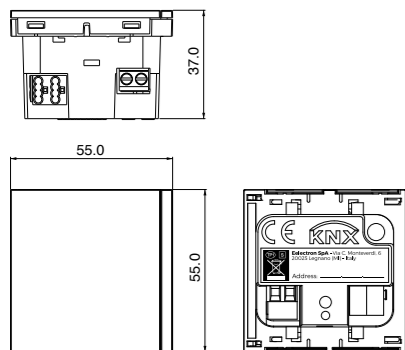

55x55 KNX 开关 4 通道+温控器

SB40AxxKNX 是一个标准的4通道KNX控制面板，可以用来进行开/关、调光、窗帘及百叶帘控制、场景控制等，面板可以支持2个房间的温度控制，可以控制2管及4管制水冷及水暖空调。
面板背面具有2个输入端子，可以接入数字及模拟输入。可以连接电阻式温度传感器（Eelectron产品型号是TSO1A01ACC or TSO1B01ACC，零件需单买）去测试温度。SB40AxxKNX配备一个前置RGB Led指示灯，通过这个指示灯可以显示各种反馈或者其他任何KNX数值。
SB40AxxKNX可以被安装在英制标准两联底盒中。
面板标配KNX通讯模块。