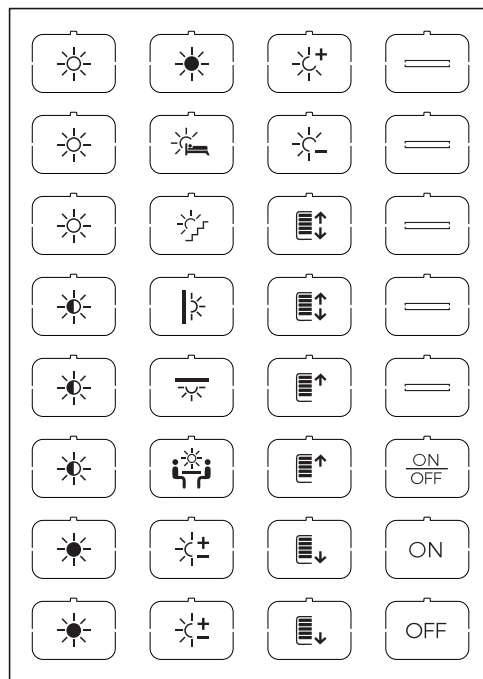

9025ISA-1

foglio icone
SET A | bianco - 32 icone

icon sheet
SET A | white - 32 icons

9025ISB-1

foglio icone
SET B | bianco - 32 icone

icon sheet
SET B | white - 32 icons

9025ISC-1

foglio icone
SET C | bianco - 32 icone

icon sheet
SET C | white - 32 icons

9025ISD-1

foglio icone
SET D | bianco - 32 icone

icon sheet
SET D | white - 32 icons

9025ISA-3

foglio icone
SET A | nero - 32 icone
icon sheet
SET A | black - 32 icons

9025ISB-3

foglio icone
SET B | nero - 32 icone
icon sheet
SET B | black - 32 icons

9025ISC-3

foglio icone
SET C | nero - 32 icone
icon sheet
SET C | black - 32 icons

9025ISD-

foglio icone
SET D | nero - 32 icone
icon sheet
SET D | black - 32 icons