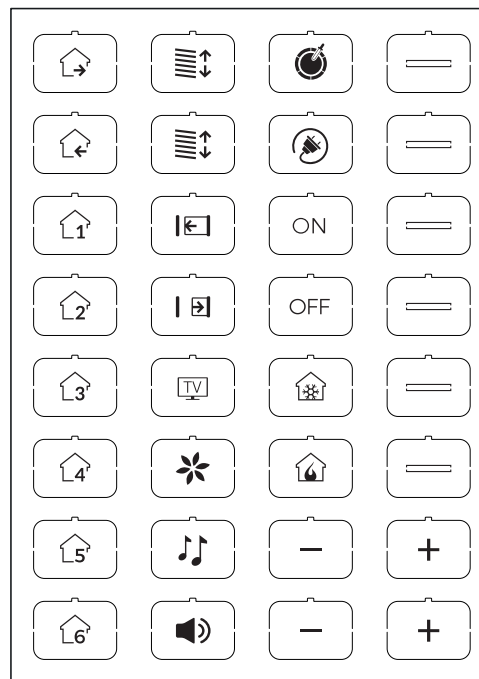

9025ISA-1

foglio icone
SET A | bianco - 32 icone

icon sheet
SET A | white - 32 icons

9025ISB-1

foglio icone
SET B | bianco - 32 icone

icon sheet
SET B | white - 32 icons

9025ISC-1

foglio icone
SET C | bianco - 32 icone

icon sheet
SET C | white - 32 icons

9025ISD-1

foglio icone
SET D | bianco - 32 icone

icon sheet
SET D | white - 32 icons

9025ISA-3

foglio icone
SET A | nero - 32 icone
icon sheet
SET A | black - 32 icons

9025ISB-3

foglio icone
SET B | nero - 32 icone
icon sheet
SET B | black - 32 icons

9025ISC-3

foglio icone
SET C | nero - 32 icone
icon sheet
SET C | black - 32 icons

9025ISD-

foglio icone
SET D | nero - 32 icone
icon sheet
SET D | black - 32 icons