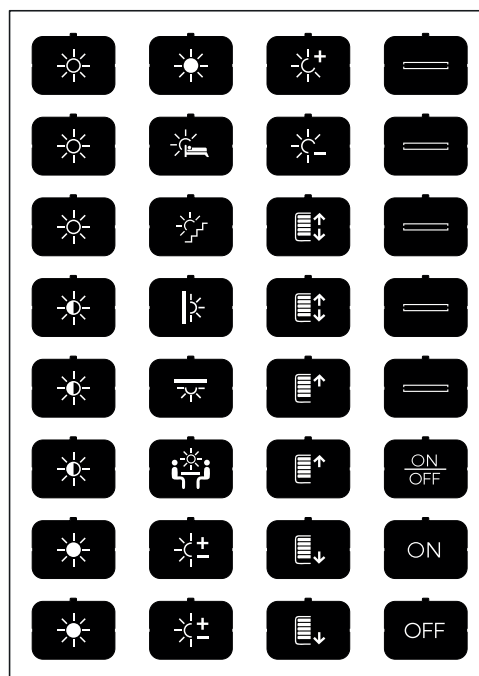

9025ISA-1

foglio icone
SET A | bianco - 32 icone

icon sheet
SET A | white - 32 icons

9025ISB-1

foglio icone
SET B | bianco - 32 icone

icon sheet
SET B | white - 32 icons

9025ISC-1

foglio icone
SET C | bianco - 32 icone

icon sheet
SET C | white - 32 icons

9025ISD-1

foglio icone
SET D | bianco - 32 icone

icon sheet
SET D | white - 32 icons

9025ISA-3

foglio icone
SET A | nero - 32 icone
icon sheet
SET A | black - 32 icons

9025ISB-3

foglio icone
SET B | nero - 32 icone
icon sheet
SET B | black - 32 icons

9025ISC-3

foglio icone
SET C | nero - 32 icone
icon sheet
SET C | black - 32 icons

9025ISD-

foglio icone
SET D | nero - 32 icone
icon sheet
SET D | black - 32 icons