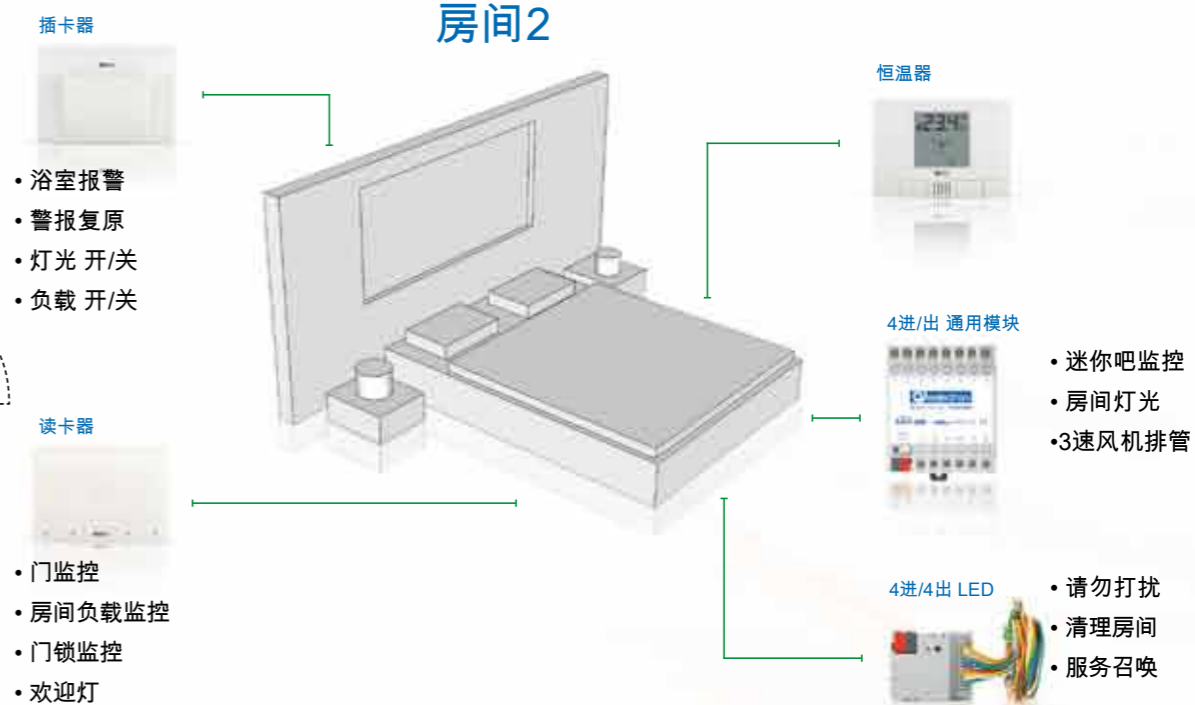

酒店解决方案

Eelectron将酒店构想成一个集成的系统，把门禁和房间管理同公共区域和温度控制连为一体，并通过软件和硬件同其他系统联通。

公共区域

房间1

房间2

套房