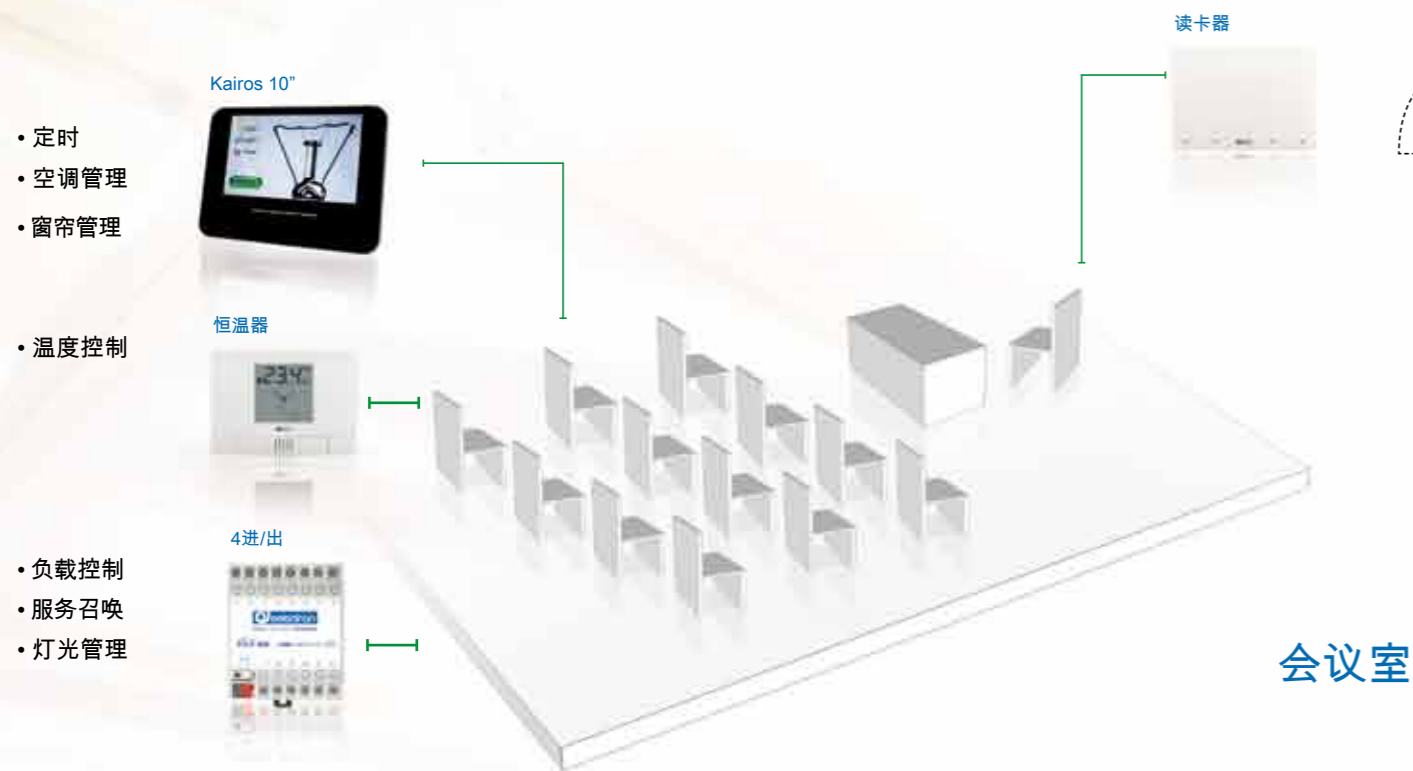

酒店解决方案

Eelectron将酒店构想成一个集成的系统，把门禁和房间管理同公共区域和温度控制连为一体，并通过软件和硬件同其他系统联通。

公共区域

房间1

房间2

套房