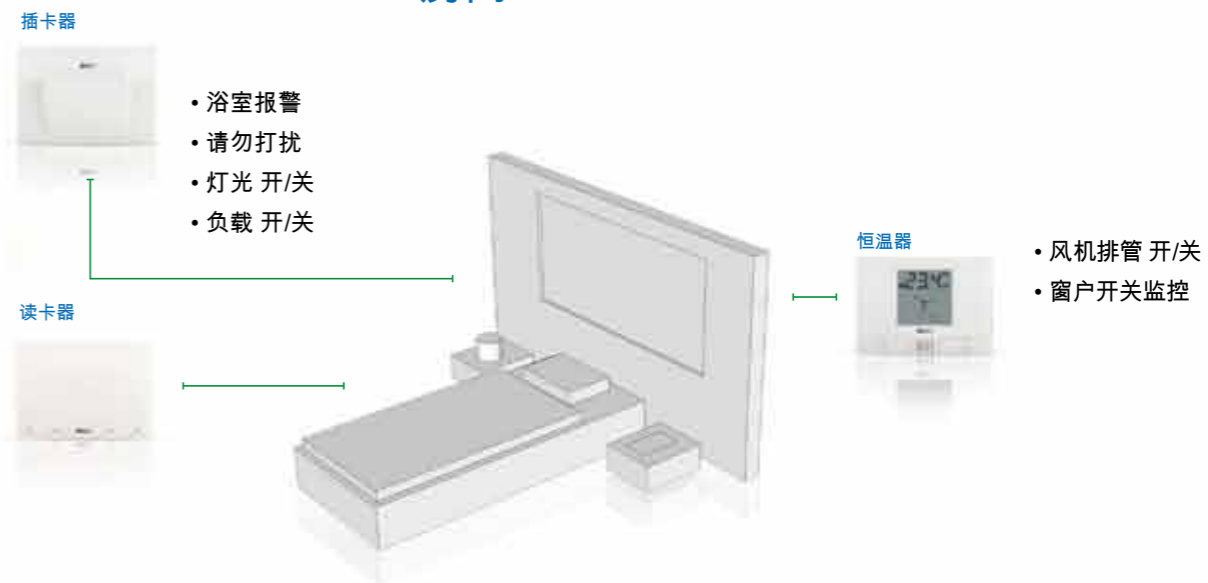

酒店解决方案

Eelectron将酒店构想成一个集成的系统，把门禁和房间管理同公共区域和温度控制连为一体，并通过软件和硬件同其他系统联通。

公共区域

房间1

房间2

套房