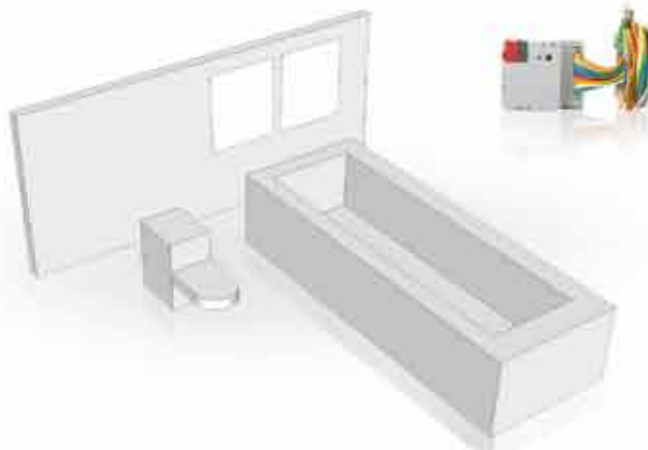

客厅

- 灯光场景 (夜间, 聚会, 休闲)
- 窗帘集中控制
- 报警
- 恒光控制

房间

- 温度单独控制
- HVAC
- 多媒体控制

浴室

- 湿度控制

智能家居解决方案

Eelectron将家打造成一个简单操控, 舒适安全的地方。
新的或旧的系统均适用该解决方案, 并可在短期降低使用成本。

厨房

- 最大负载控制
- 空负载控制
- Co2 控制

室外

- 风感器
- 雨感器
- 室外灯光控制
- 浇水控制

产品目录和使用详情请登陆我们的网站
www.eelectron.com